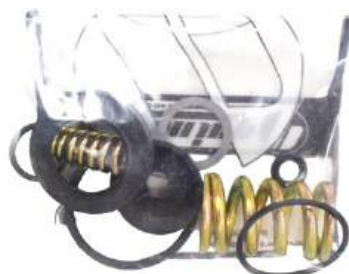

OEM# QA1866

KIT REPARACION VALVULA CONTROLADORA DE FLUJO

PIEZA PARA CAMIONES